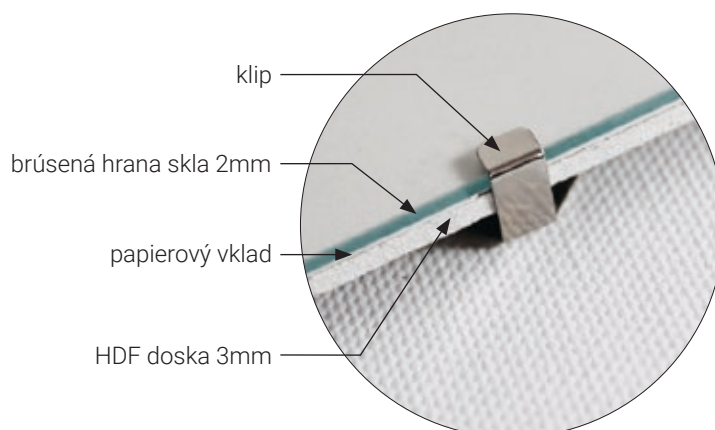

KLIPRÁMY

Kliprámy v rôznych formátoch, s klip sponami na fixáciu a zavesenie.

Materiál: sklo 2mm; zadná strana - HDF 3mm.

Spôsob inštalácie: vhodné na umiestnenie vertikálne aj horizontálne.

Balenie: balené v kartónovom boxe.

Možnosť objednania iba v celých baleniach

Formát / cm	Balenie / ks
10x15	12
13x18	12
15x21	12
18x24	12
20x30	12
21x29,7	12
24x30	12
29,7x42	12
30x40	12
30x45	12
40x50	6
40x60	6
50x60	6
50x70	6
60x80	3
70x100	3