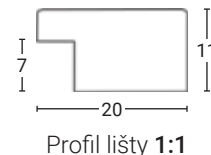

TYP NIKA

Drevené fotorámy v 5 farebných prevedeniach, v rôznych formátoch.

Materiál: rám - drevo / ayous + sklo 2mm; zadná strana - HDF 3mm.

Spôsob inštalácie: vhodné na umiestnenie vertikálne aj horizontálne.

Opierka aj záves do 21x29,7cm; len záves od 21x29,7cm.

Balenie: balené v ochrannej fólií, s papierovými rohmi od 40x50cm.

Formát / cm

10x15
13x18
15x15
15x20
15x21
18x24
20x20
20x25
20x30
21x29,7
24x30
28x35
30x30
29,7x42
30x40
30x45
40x40
40x50
42x59,4
40x60
50x50
50x60
50x70