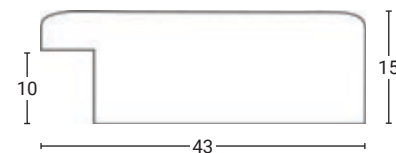

TYP LV45

Drevené fotorámy v 3 farebných prevedeniach, v rôznych formátoch.

Materiál: rám - drevo / ayous + sklo 2mm; zadná strana - HDF 3mm.

Spôsob inštalácie: vhodné na umiestnenie vertikálne aj horizontálne.

Opierka aj záves do 21x29,7cm; len záves od 21x29,7cm.

Balenie: balené v ochrannej fólii, s papierovými rohmi od 40x50cm.

Profil lišty 1:1