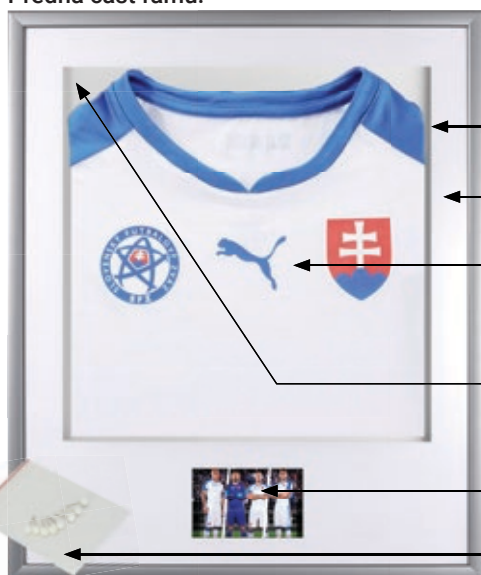

**Spôsob inštalácie:** vhodné na zavesenie pomocou závesu na zadnej strane.

**Balenie:** súčasťou balenia je 8 ks pripínacích špendlíkov.

**Výrez do pasparty:** dres - 46x48cm, fotografia - 10x15cm.

**Vonkajší rozmer:** 60,4x73,4x3cm.

## Predná časť rámu:

**Drevená lišta**  
čierna / biela / strieborná

**Akrylon 100% UVT**  
hrúbka 1,5mm

**Bielá pasparta**

**Priestor na dres**  
dištanc z penovej dosky 1cm

**Penová doska**  
hrúbka 3mm

**Priestor na fotku**  
formát 10x15cm